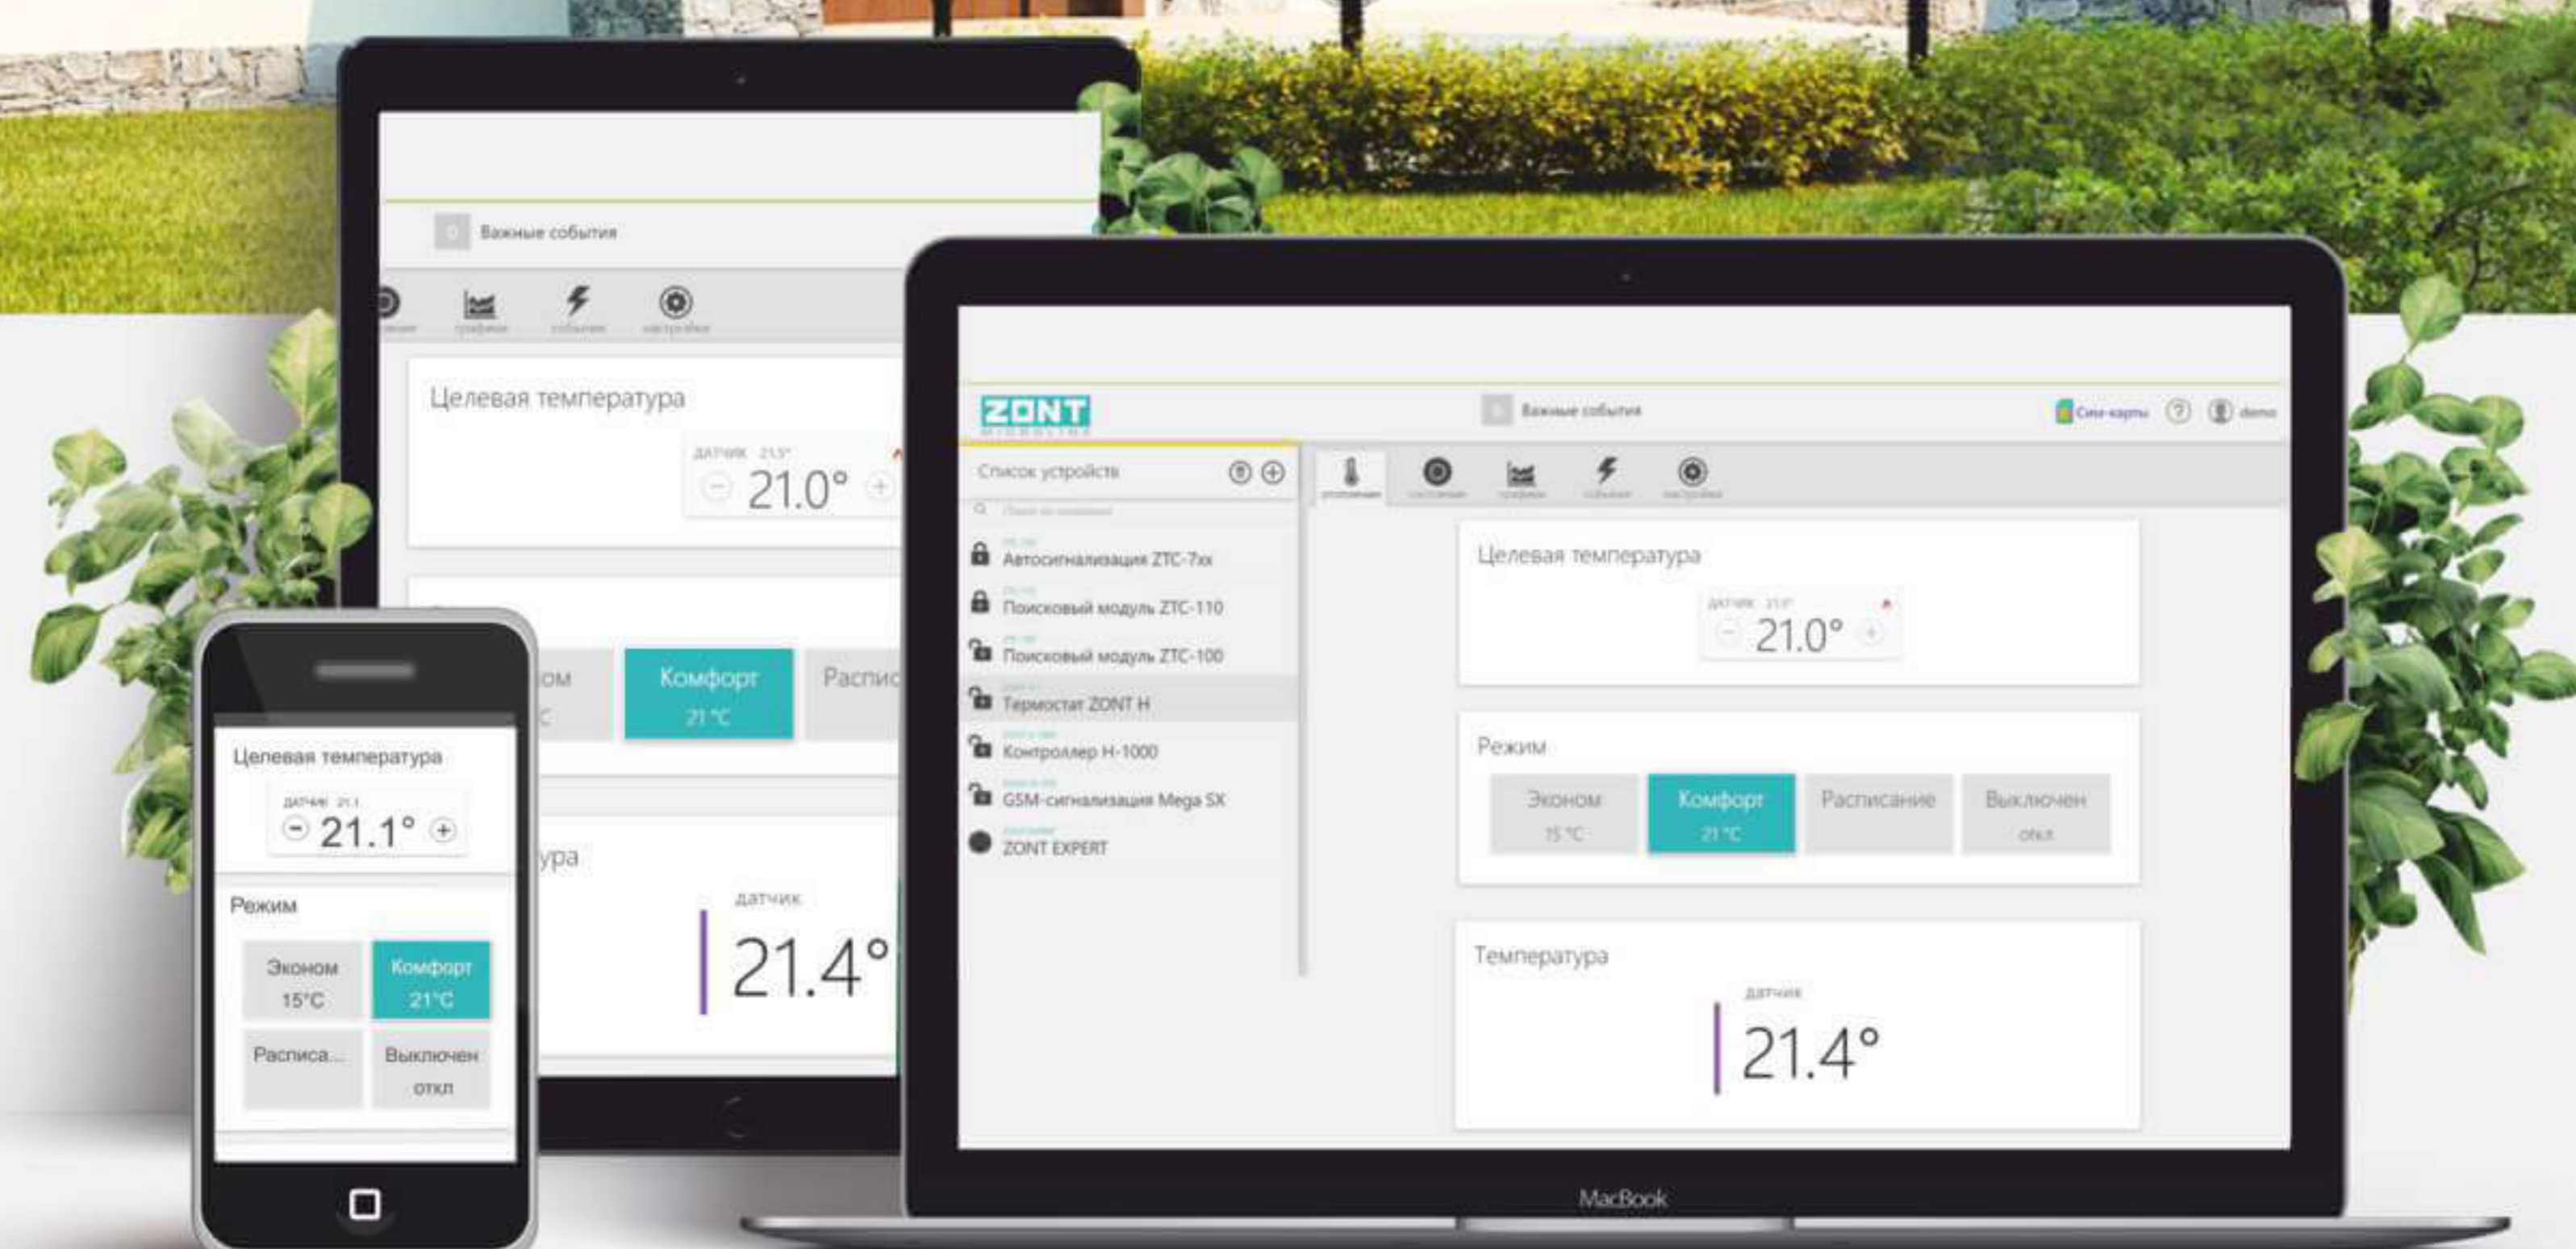

ZONT

для газовых и электрических котлов

– СИСТЕМА ДИСТАНЦИОННОГО
УПРАВЛЕНИЯ ОТОПЛЕНИЕМ И ГВС

ZONT

smart 2.0

КРЕПЛЕНИЕ
на стену или DIN-рейку

Управление и контроль:

2 котла в управлении

- релейное и цифровое управление: интерфейсы OpenTherm, E-Bus, Navien

Бойлер ГВС

- антилегионелла

3 универсальных входа / выхода

- насосы, автополив, освещение, электроприборы и пр.

Охрана

- сирена, видеонаблюдение, датчики движения, открытия дверей, окон и пр.

Безопасность

- защита от протечки воды, датчик утечки газа, дыма и пр.

Подключение до 135 датчиков различного назначения

(15 проводных, 120 радиодатчиков)

Радиодатчик протечки воды ML-712

Датчик дыма ИП 212-141

- Работа по расписанию (часовое, недельное)
- Предустановленные конфигурации
- До 10 настраиваемых режимов
- 4 предустановленных режима

Эконом

Комфорт

Расписание

Выключен (антизаморозка)

Точная настройка режимов работы ZONT позволяет